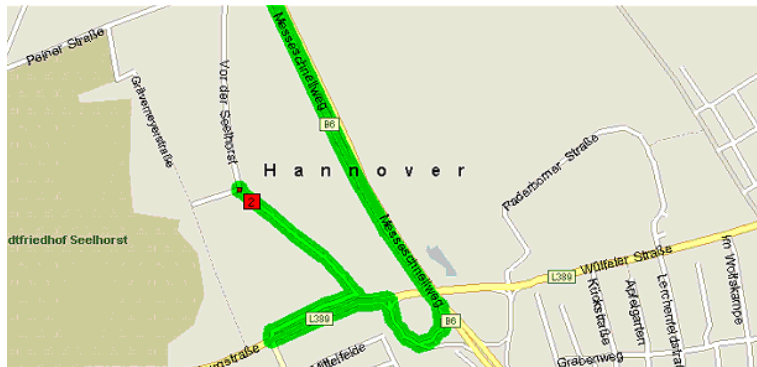

## Anfahrt aus Hannover Zentrum (Aegidientorplatz) über Hildesheimer Str.

- Ab Aegidientorplatz ca. 4,6 km Hildesheimer Straße in Richtung Süden fahren
- Links abbiegen in die Garkenburgstraße
- Nach ca. 1,9 km wieder links abbiegen auf „Vor der Seelhorst“
- Nach ca. 0,7 km haben Sie Ihr Ziel erreicht.

## Anreise aus Richtung Norden über B6 Messeschnellweg

- Ab Pferdeturm B6 Richtung Messe
- Rechts abfahren in Richtung H.-Wüfel/H.-Bemerode
- Nach ca. 0,3 km links auf die Wülfelerstr. abbiegen
- Nach ca. 0,3 km rechts abbiegen auf „Vor der Seelhorst“
- Nach ca. 0,7 km haben Sie Ihr Ziel erreicht.

## Anreise aus Richtung Süden über B6 Messeschnellweg

- Aus Richtung Süden B6 Richtung Messe
- Rechts abfahren in Richtung H.-Wüfel/H.-Bemerode
- Nach ca. 0,3 km links auf die Wülfelerstr. abbiegen
- Nach ca. 0,6 km rechts abbiegen auf „Vor der Seelhorst“
- Nach ca. 0,7 km haben Sie Ihr Ziel erreicht.