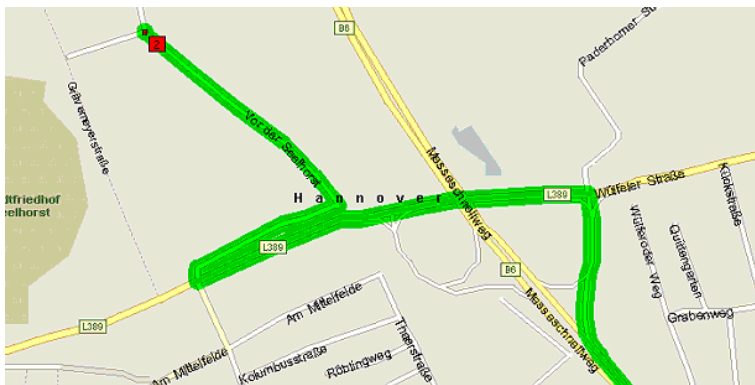

Anfahrt aus Hannover Zentrum (Aegidientorplatz) über Hildesheimer Str.

- Ab Aegidientorplatz ca. 4,6 km Hildesheimer Straße in Richtung Süden fahren
- Links abbiegen in die Garkenburgstraße
- Nach ca. 1,9 km wieder links abbiegen auf „Vor der Seelhorst“
- Nach ca. 0,7 km haben Sie Ihr Ziel erreicht.

Anreise aus Richtung Norden über B6 Messeschnellweg

- Ab Pferdeturm B6 Richtung Messe
- Rechts abfahren in Richtung H.-Wüfel/H.-Bemerode
- Nach ca. 0,3 km links auf die Wülfelerstr. abbiegen
- Nach ca. 0,3 km rechts abbiegen auf „Vor der Seelhorst“
- Nach ca. 0,7 km haben Sie Ihr Ziel erreicht.

Anreise aus Richtung Süden über B6 Messeschnellweg

- Aus Richtung Süden B6 Richtung Messe
- Rechts abfahren in Richtung H.-Wülfel/H.-Bemerode
- Nach ca. 0,3 km links auf die Wülfelerstr. abbiegen
- Nach ca. 0,6 km rechts abbiegen auf „Vor der Seelhorst“
- Nach ca. 0,7 km haben Sie Ihr Ziel erreicht.