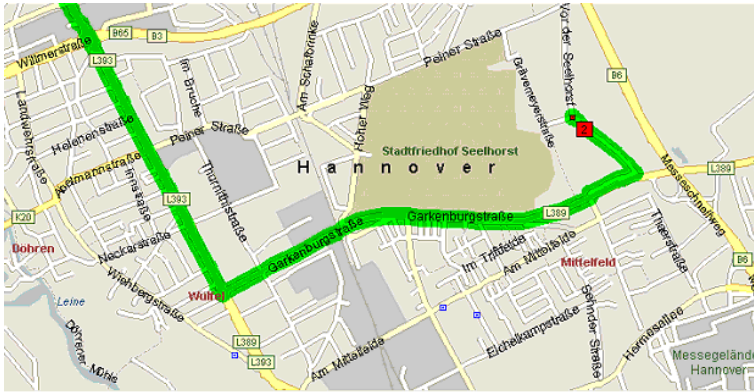

Anfahrt aus Hannover Zentrum (Aegidientorplatz) über Hildesheimer Str.

- Ab Aegidientorplatz ca. 4,6 km Hildesheimer Straße in Richtung Süden fahren
- Links abbiegen in die Garkenburgstraße
- Nach ca. 1,9 km wieder links abbiegen auf „Vor der Seelhorst“
- Nach ca. 0,7 km haben Sie Ihr Ziel erreicht.

Anreise aus Richtung Norden über B6 Messeschnellweg

- Ab Pferdeturm B6 Richtung Messe
- Rechts abfahren in Richtung H.-Wüfel/H.-Bemerode
- Nach ca. 0,3 km links auf die Wülfelerstr. abbiegen
- Nach ca. 0,3 km rechts abbiegen auf „Vor der Seelhorst“
- Nach ca. 0,7 km haben Sie Ihr Ziel erreicht.

Anreise aus Richtung Süden über B6 Messeschnellweg

- Aus Richtung Süden B6 Richtung Messe
- Rechts abfahren in Richtung H.-Wülfel/H.-Bemerode
- Nach ca. 0,3 km links auf die Wülfelerstr. abbiegen
- Nach ca. 0,6 km rechts abbiegen auf „Vor der Seelhorst“
- Nach ca. 0,7 km haben Sie Ihr Ziel erreicht.