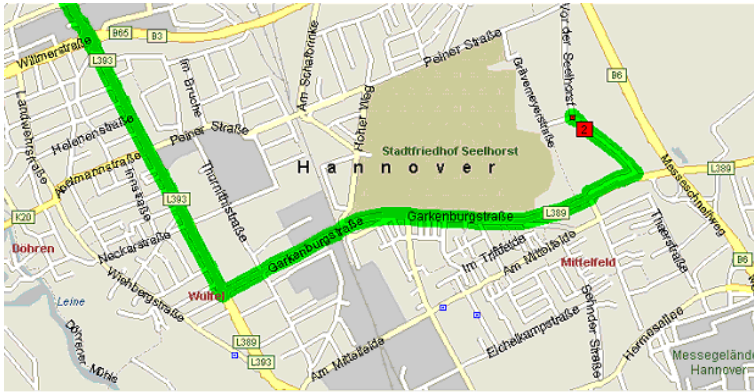

## Anfahrt aus Hannover Zentrum (Aegidientorplatz) über Hildesheimer Str.

- Ab Aegidientorplatz ca. 4,6 km Hildesheimer Straße in Richtung Süden fahren
- Links abbiegen in die Garkenburgstraße
- Nach ca. 1,9 km wieder links abbiegen auf „Vor der Seelhorst“
- Nach ca. 0,7 km haben Sie Ihr Ziel erreicht.

## Anreise aus Richtung Norden über B6 Messeschnellweg

- Ab Pferdeturm B6 Richtung Messe
- Rechts abfahren in Richtung H.-Wüfel/H.-Bemerode
- Nach ca. 0,3 km links auf die Wülfelerstr. abbiegen
- Nach ca. 0,3 km rechts abbiegen auf „Vor der Seelhorst“
- Nach ca. 0,7 km haben Sie Ihr Ziel erreicht.

## Anreise aus Richtung Süden über B6 Messeschnellweg

- Aus Richtung Süden B6 Richtung Messe
- Rechts abfahren in Richtung H.-Wüfel/H.-Bemerode
- Nach ca. 0,3 km links auf die Wülfelerstr. abbiegen
- Nach ca. 0,6 km rechts abbiegen auf „Vor der Seelhorst“
- Nach ca. 0,7 km haben Sie Ihr Ziel erreicht.