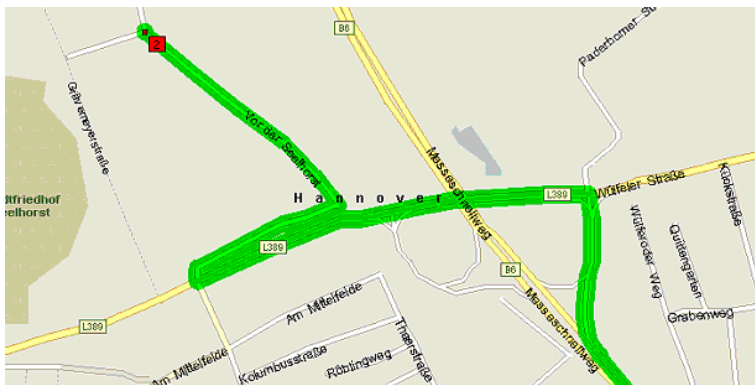

## Anfahrt aus Hannover Zentrum (Aegidientorplatz) über Hildesheimer Str.

- Ab Aegidientorplatz ca. 4,6 km Hildesheimer Straße in Richtung Süden fahren
- Links abbiegen in die Garkenburgstraße
- Nach ca. 1,9 km wieder links abbiegen auf „Vor der Seelhorst“
- Nach ca. 0,7 km haben Sie Ihr Ziel erreicht.

## Anreise aus Richtung Norden über B6 Messeschnellweg

- Ab Pferdeturm B6 Richtung Messe
- Rechts abfahren in Richtung H.-Wüfel/H.-Bemerode
- Nach ca. 0,3 km links auf die Wülfelerstr. abbiegen
- Nach ca. 0,3 km rechts abbiegen auf „Vor der Seelhorst“
- Nach ca. 0,7 km haben Sie Ihr Ziel erreicht.

## Anreise aus Richtung Süden über B6 Messeschnellweg

- Aus Richtung Süden B6 Richtung Messe
- Rechts abfahren in Richtung H.-Wüfel/H.-Bemerode
- Nach ca. 0,3 km links auf die Wülfelerstr. abbiegen
- Nach ca. 0,6 km rechts abbiegen auf „Vor der Seelhorst“
- Nach ca. 0,7 km haben Sie Ihr Ziel erreicht.