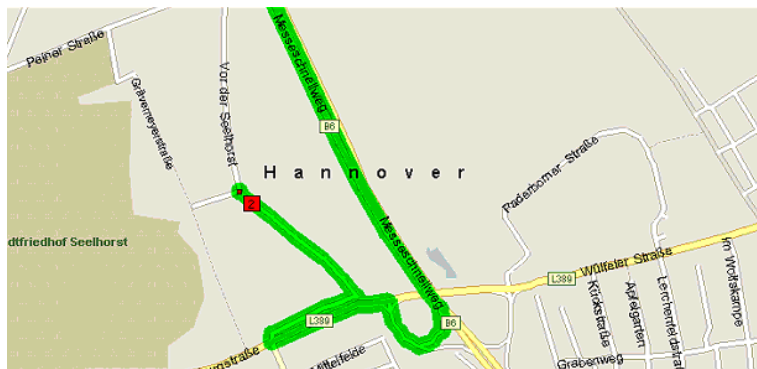

Anfahrt aus Hannover Zentrum (Aegidientorplatz) über Hildesheimer Str.

- Ab Aegidientorplatz ca. 4,6 km Hildesheimer Straße in Richtung Süden fahren
- Links abbiegen in die Garkenburgstraße
- Nach ca. 1,9 km wieder links abbiegen auf „Vor der Seelhorst“
- Nach ca. 0,7 km haben Sie Ihr Ziel erreicht.

Anreise aus Richtung Norden über B6 Messeschnellweg

- Ab Pferdeturm B6 Richtung Messe
- Rechts abfahren in Richtung H.-Wüfel/H.-Bemerode
- Nach ca. 0,3 km links auf die Wülfelerstr. abbiegen
- Nach ca. 0,3 km rechts abbiegen auf „Vor der Seelhorst“
- Nach ca. 0,7 km haben Sie Ihr Ziel erreicht.

Anreise aus Richtung Süden über B6 Messeschnellweg

- Aus Richtung Süden B6 Richtung Messe
- Rechts abfahren in Richtung H.-Wülfel/H.-Bemerode
- Nach ca. 0,3 km links auf die Wülfelerstr. abbiegen
- Nach ca. 0,6 km rechts abbiegen auf „Vor der Seelhorst“
- Nach ca. 0,7 km haben Sie Ihr Ziel erreicht.